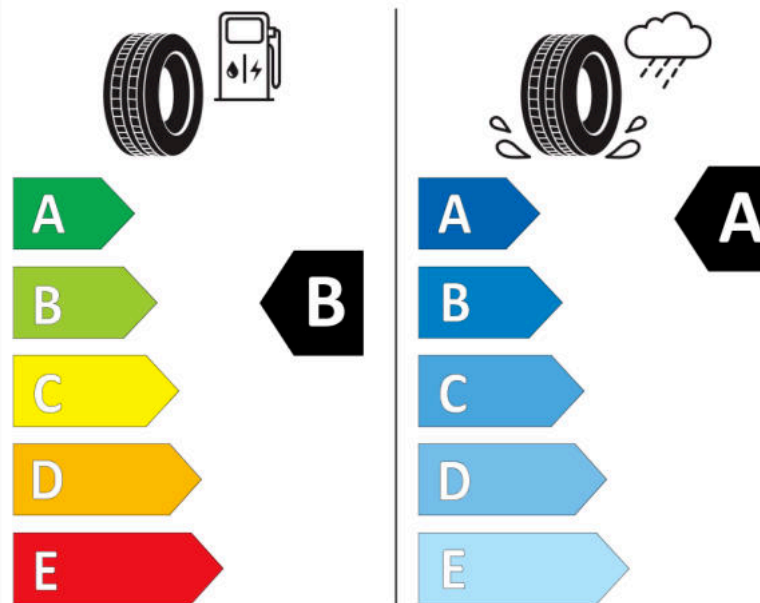

Δελτίο Πληροφοριών Προϊόντος

ΚΑΝΟΝΙΣΜΟΣ (ΕΕ) 2020/740

Μάρκα	MICHELIN
Εμπορική ονομασία	PRIMACY 3 * MO
Αναγνωριστικό μοντέλου	053990
Διάσταση	245/45R18
Δείκτης ικανότητας φόρτωσης	100
Σύμβολο κατηγορίας ταχύτητας	Y
Κατηγορία ως προς την εξοικονόμηση καυσίμου	B
Κατηγορία ως προς την πρόσφυση του ελαστικού σε υγρό οδόστρωμα	A
Κατηγορία εξωτερικού θορύβου κύλισης	A
Τιμή εξωτερικού θορύβου κύλισης	69 dB
Ελαστικό για χρήση σε συνθήκες έντονης χιονόπτωσης	Όχι
Ελαστικό πρόσφυσης στον πάγο	Όχι
Ημερομηνία έναρξης παραγωγής	08/13
Ημερομηνία λήξης παραγωγής	
Κατηγορία Φορτίου	XL
Επιπλέον πληροφορίες	245/45 R18 100Y EXTRA LOAD TL PRIMACY 3 * MO GRNX MI

ENERG

MICHELIN

053990

245/45R18 100 Y

C1